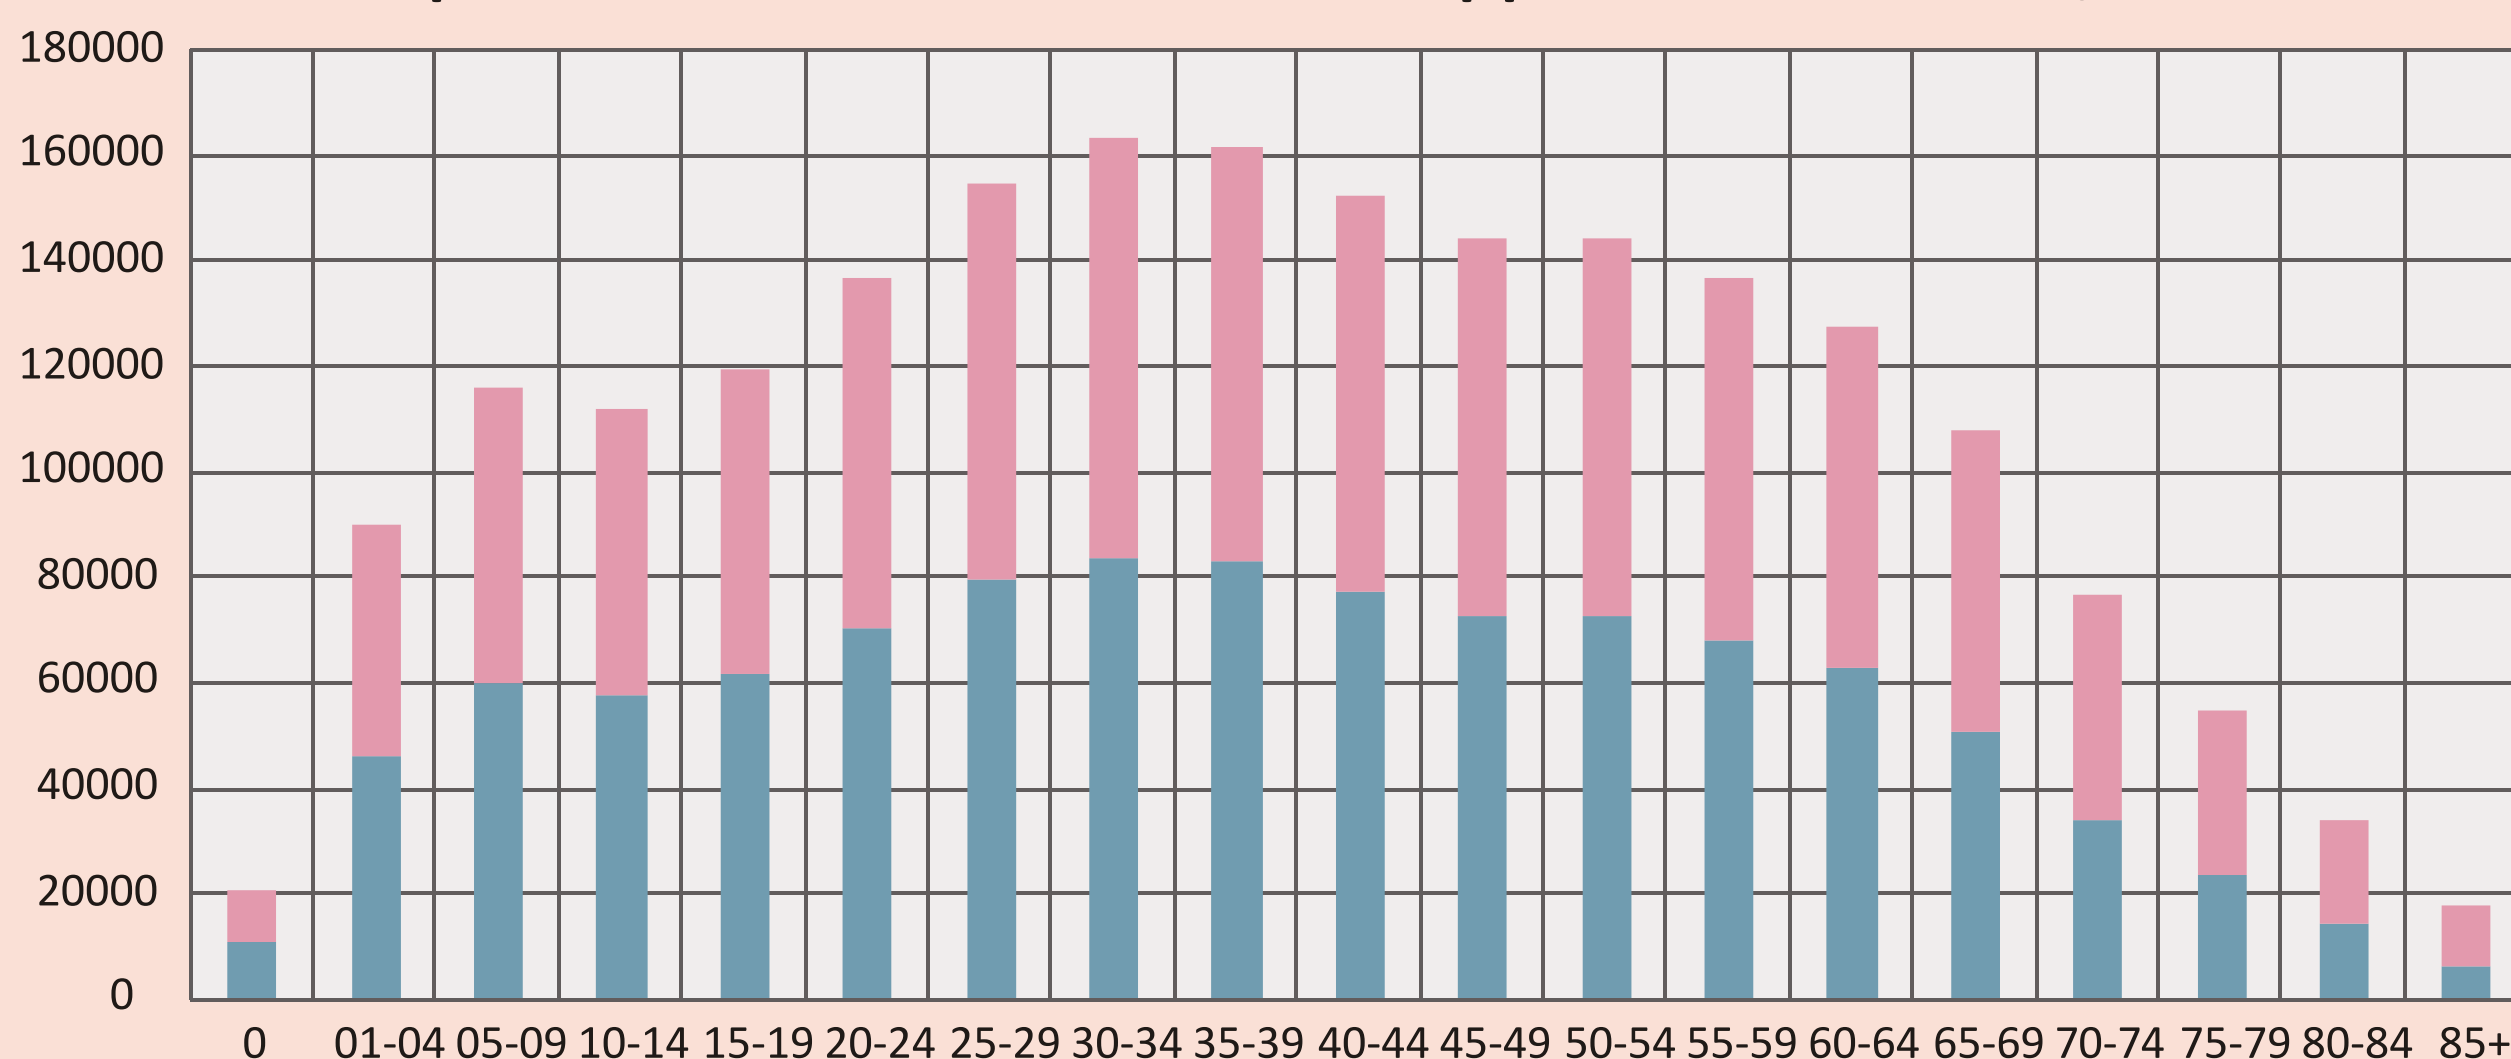

РЕПУБЛИКА СЕВЕРНА МАКЕДОНИЈА
Државен завод за статистика

СВЕТСКИ ДЕН НА НАСЕЛЕНИЕТО

11 ЈУЛИ 2019

**ПОСЕБЕН ДЕН ЗА ПОДИГНУВАЊЕ НА СВЕШНОСТА
ЗА СОСТОЈБИТЕ НА НАСЕЛЕНИЕТО**

ПРОСЕЧНА
ВОЗРАСТ
39,2

ВКУПНО
НАСЕЛЕНИЕ
2,077,132

ГУСТИНА НА
НАСЕЛЕНИЕ
80,8
жители
на км²

ПРОЦЕНА НА НАСЕЛЕНИЕТО СПОРЕД ВОЗРАСТ И ПОЛ, 31.12.2018

ЖЕНИ
1,036,932

МАЖИ
1,040,200